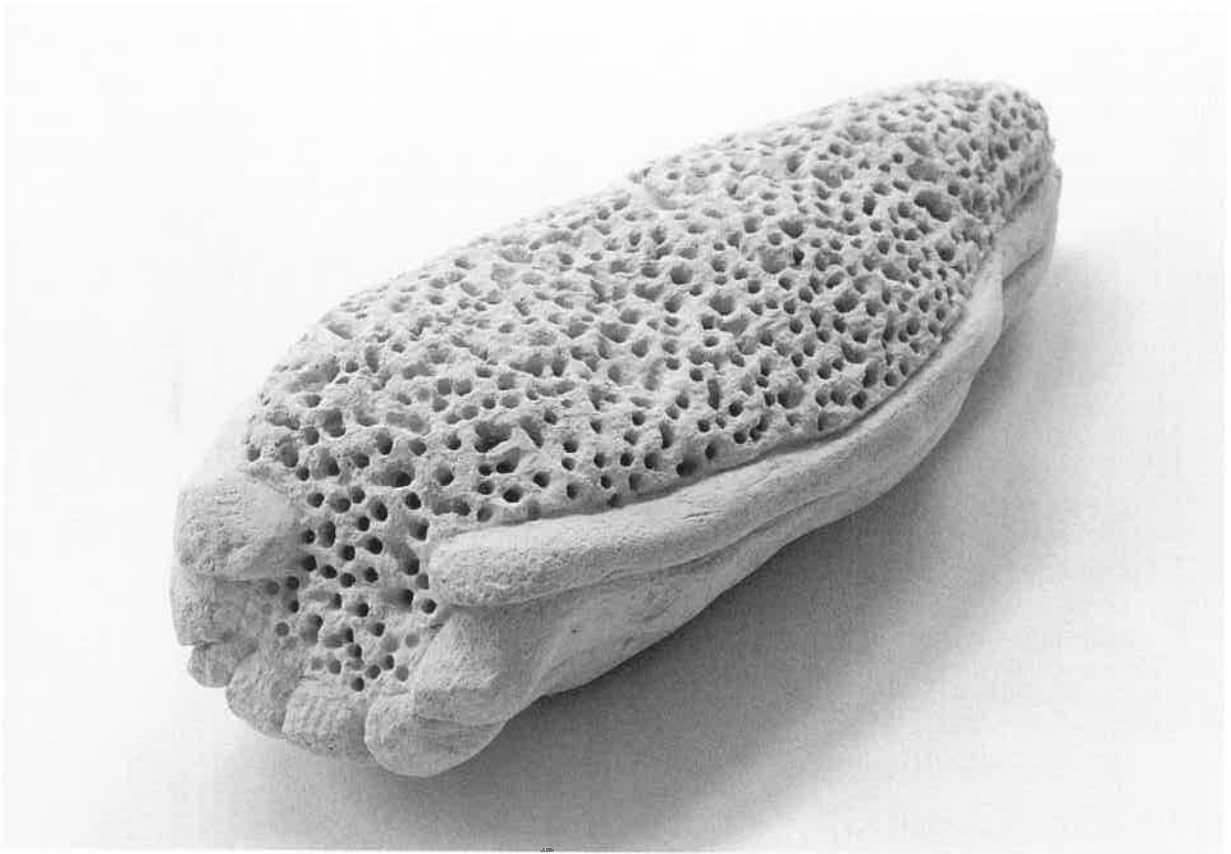

Lars Waldemar: Fossil Abstraktion, Kridt.

* **Anette Nelleberg Jørgensen**

Bryggen 31
9240 Nibe
98 35 33 10

165	Grøn krukke. 56 cm.....kr.	1.500
166	Hvid krukke. 43 cm.....kr.	1.300
167	Flaske. 10 cm.....kr.	375
168	Flaske. 13 cm.....kr.	375
169	Flaske. 16 cm.....kr.	375
170	Flaske. 14 cm.....kr.	375

* **Hanne Skovgaard Madsen**

Alpevej 4
8300 Odder
86 54 59 24

171	Hvid dobbeltskål. D. 38.....kr.	3.000
172	Grå dobbeltskål. D. 38.....kr.	3.000
173	Sort dobbeltskål. D. 34.....kr.	2.500

* **Jacob Skov Poulsen**

Hunderupvej 91
5230 Odense M
66 12 61 99

174	Reality Toys (støbt i gipsform). 17x40 cm.....kr.	2.200
175	Reality Toys (støbt i gipsform) 17x40 cm.....kr.	2.200
176	Reality Toys (støbt i gipsform) 17x40 cm.....kr.	2.200