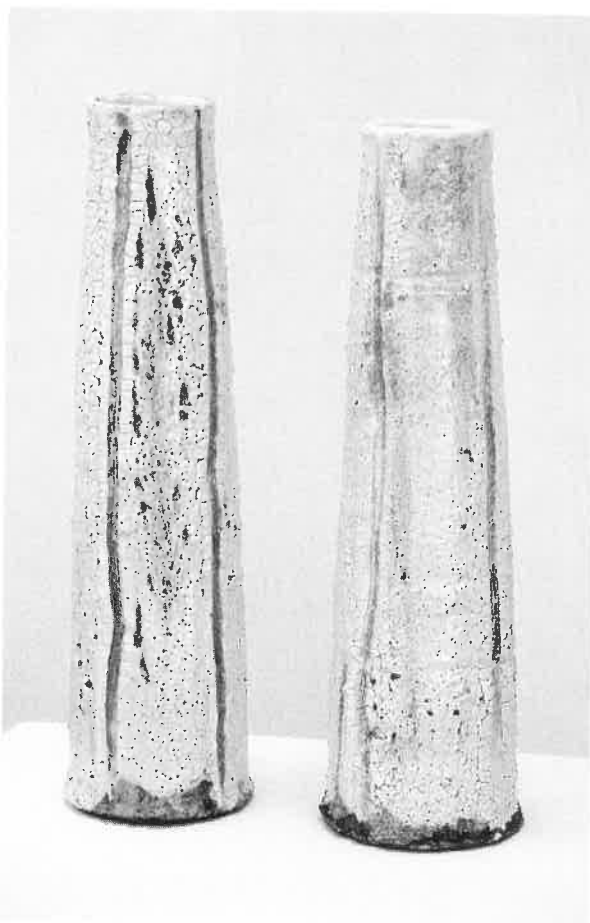

Kunsthåndværk

Sandra Davolio

Händelsvej 11, 1. tv.
2450 København SV.
21 83 63 30

1. 157 Objekt. 54x13 .....kr. 4.000
   158 Objekt. 53x11 .....kr. 4.000

* **Tove Sisse Hansen**

Vejlbytoften 102
8240 Risskov
86 21 52 05

1. 159 Keglestub. 42,5 cm.....kr 1.900
   160 Keglestub. 41,5 cm.....kr. 1.900

Merethe K. Jensen

Ivar Huitfeldts Gade 7, st. th.
8200 Århus N.
86 10 61 52

1. 161 Creme fad. 49 cm ..... Privateje
   162 Sort fad. 52 cm ..... Eft. aftale
   163 Grønt fad. 59 cm ..... Eft. aftale

* **Marguerite Johnsen**

c/o Lilleøre
Nordlandsgade 8, 4.th.
2300 København S.
28 34 74 91

1. 164 Lilla fad. 37x35x9 .....kr. 3.500

Tove Sisse Hansen: Keglestubber.