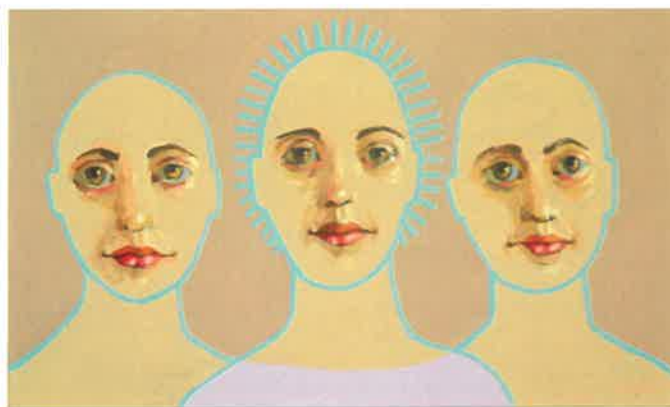

Anette Lynggaard

6510 Gram
anette.lynggaard@hotmail.com

- 66. Pelargonie. Akryl på lærred. 35 x 35. kr. 3.300
- 67. Lungeurt og fyr. Akryl på lærred. 50 x 50. kr. 4.500

Else Frøsig: De vise.

Else Maardahl *