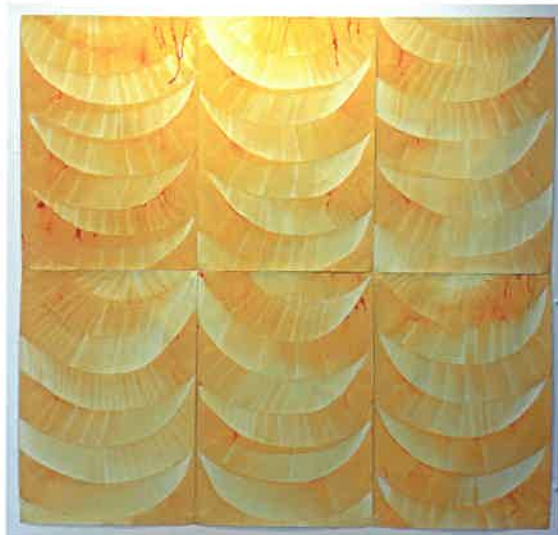

Arentsen, Katka: Same Different 8 nr. 4.